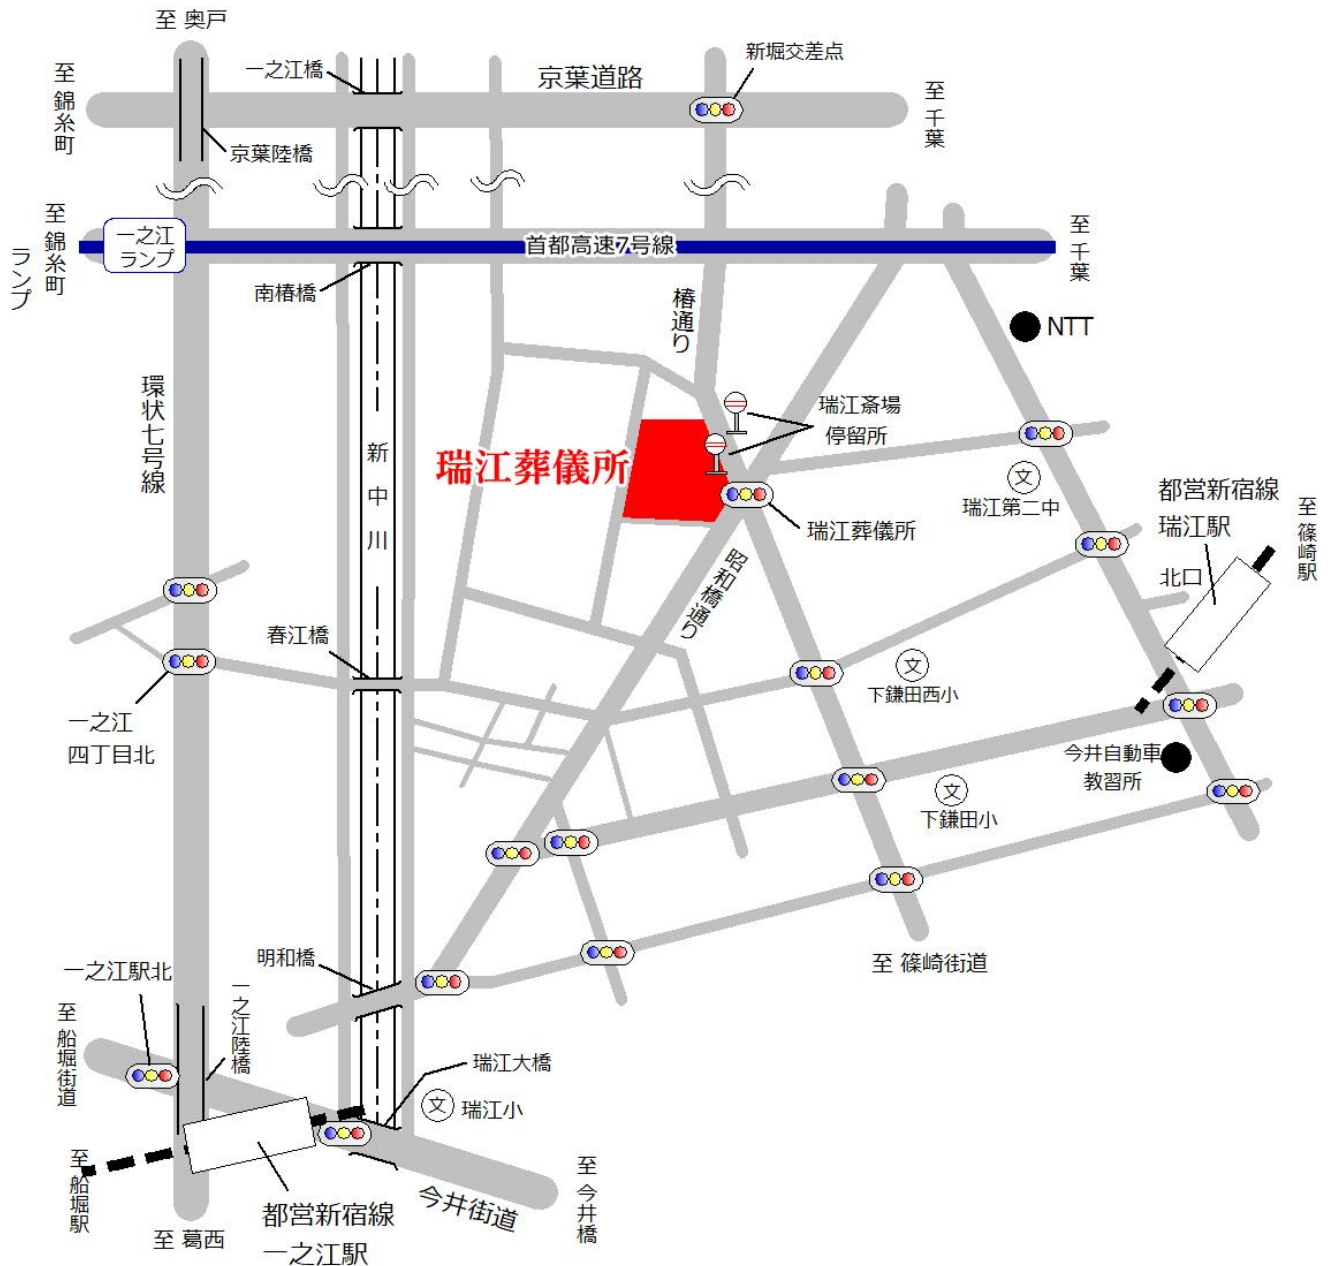

瑞江葬儀所

東京都江戸川区春江町3-26-1

TEL 03-3670-0131

交通のご案内

■ 電車の場合

都営新宿線「瑞江駅」より 徒歩13分

東京メトロ東西線「葛西駅」より 京成バス（小76系統 小岩駅行き）「瑞江斎場」下車

※都営新宿線一之江駅経由

JR総武線「小岩駅」より 京成バス（小76系統 葛西駅行き）「瑞江斎場」下車

■ 車の場合

首都高速7号線（小松川線） 一之江ランプより約5分

京葉道路 新堀交差点より約3分